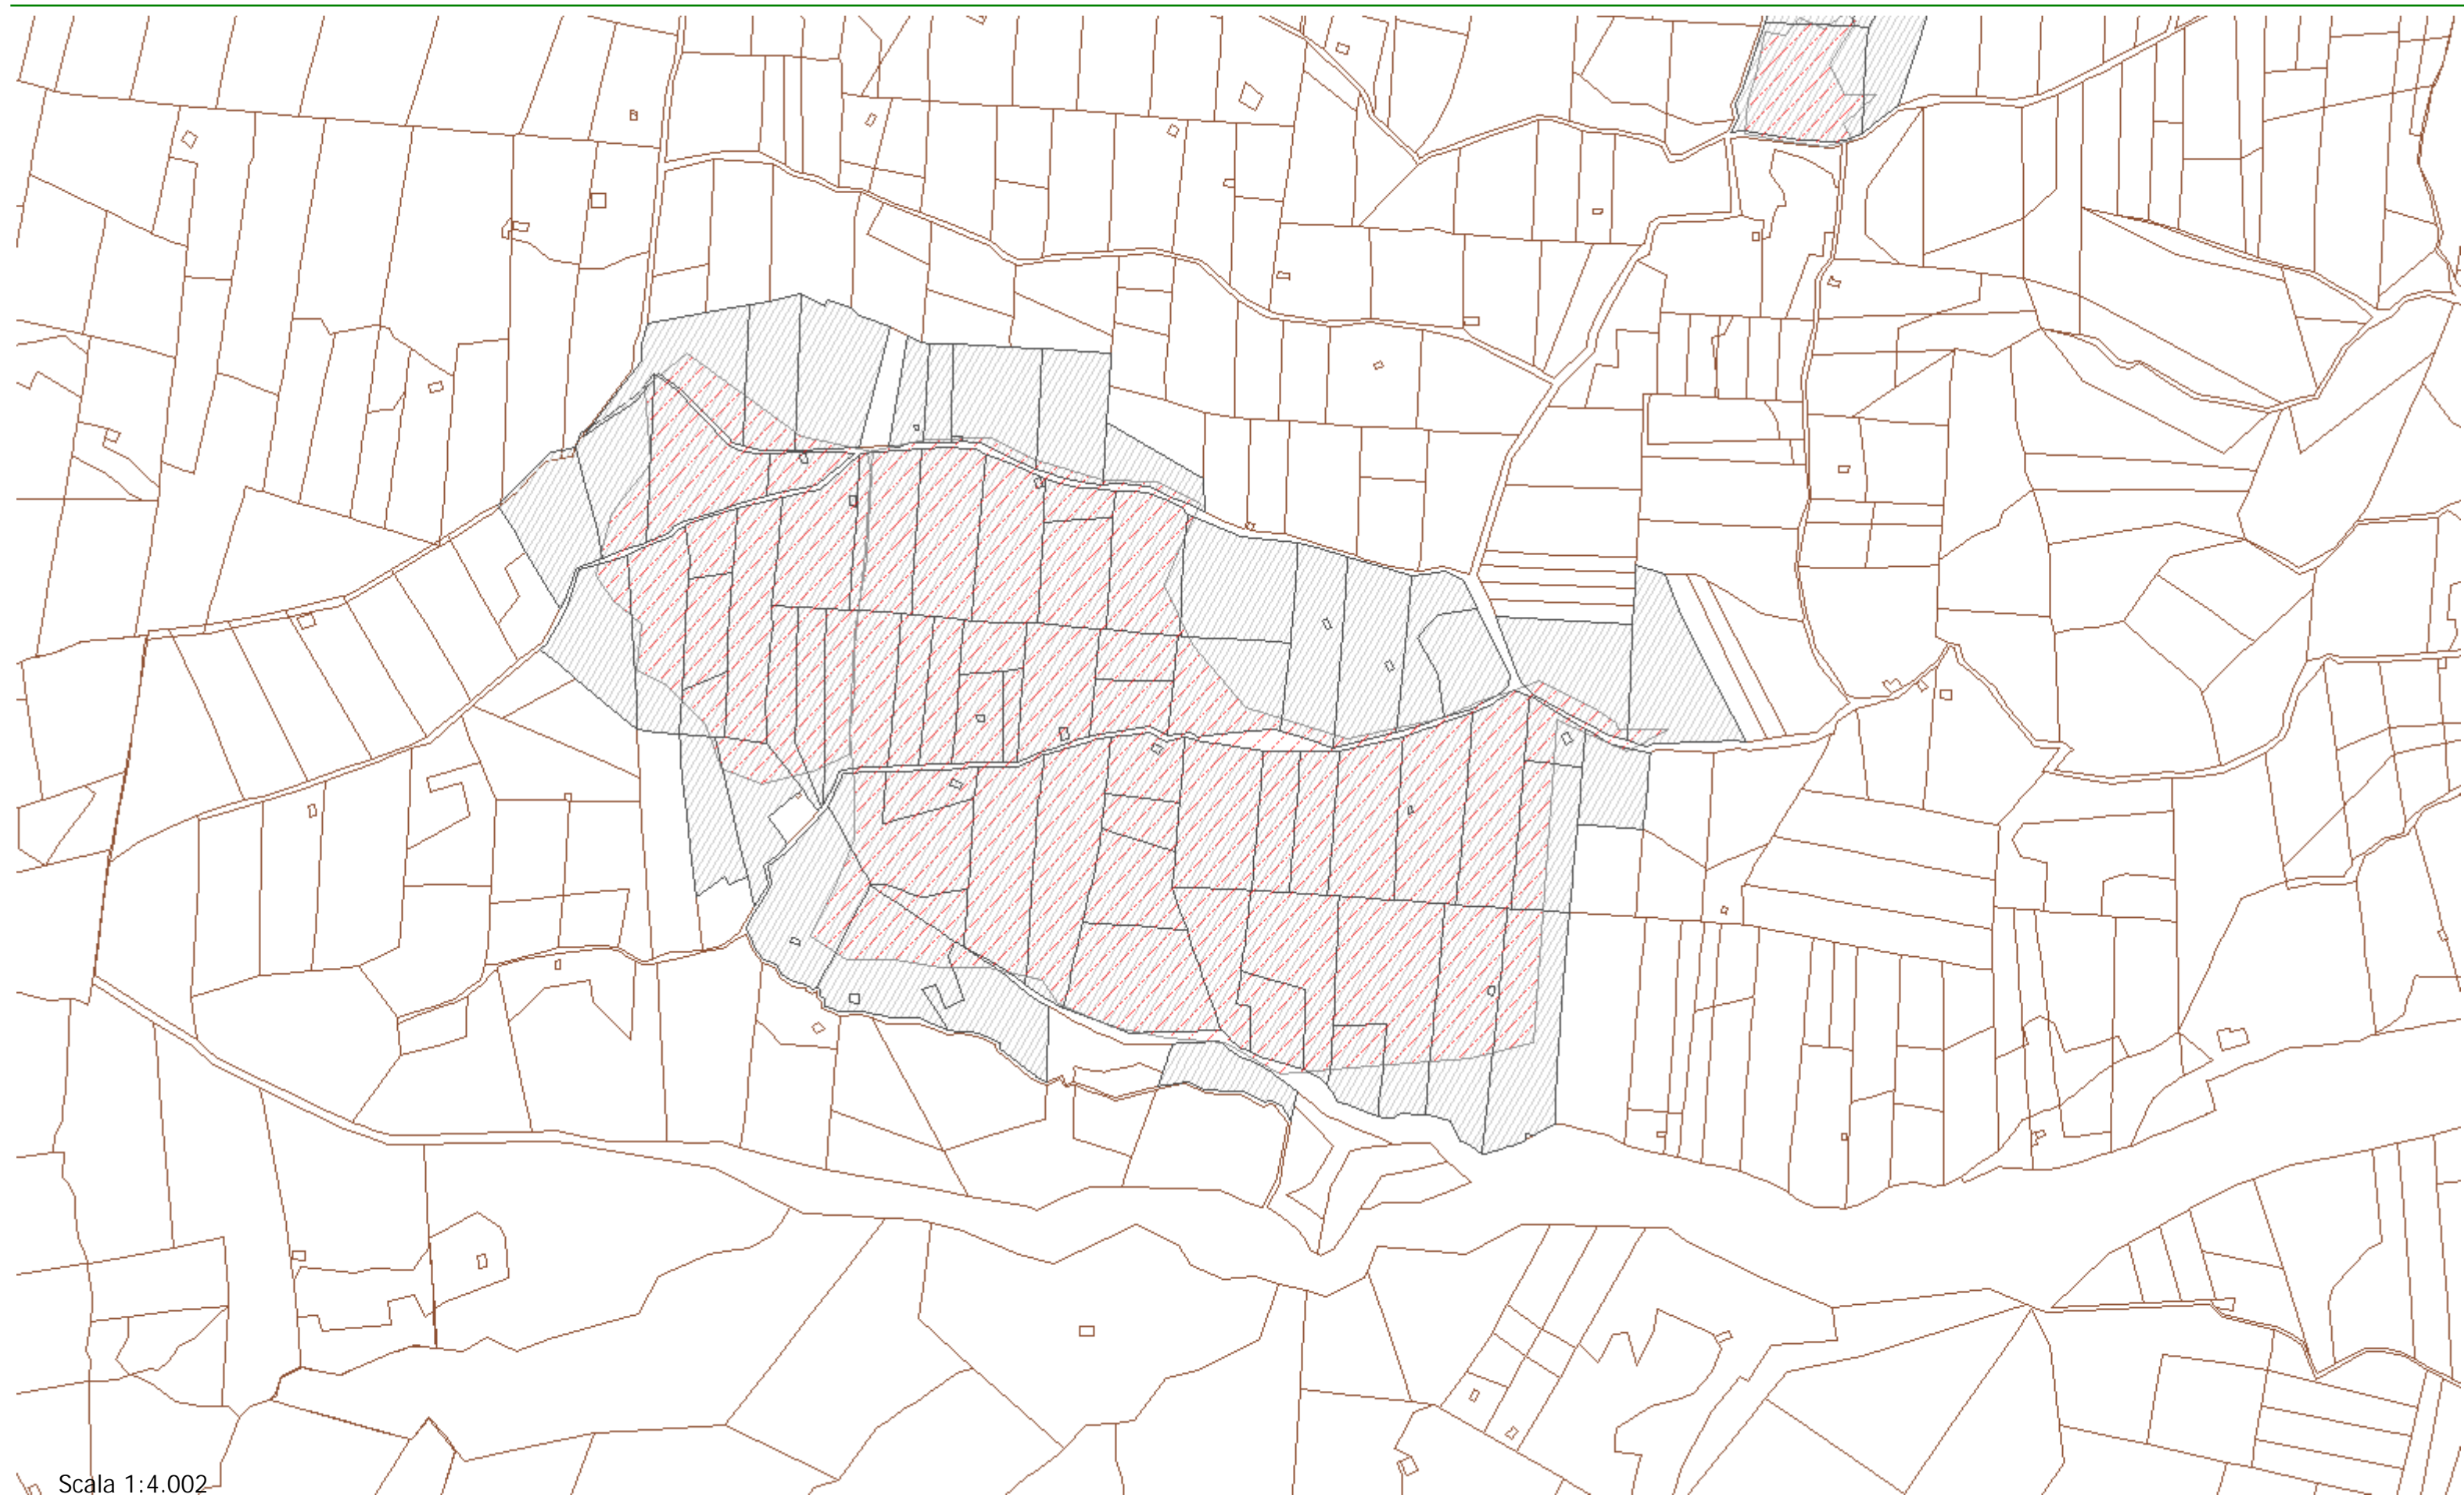

Sistema Informativo Forestale - Incendio del 09/08/2013 e Incendio del 07/08/2013 - Foglio di mappa N. 7 e Foglio di mappa N. 2

Scala 1:4.002

## Sistema Informativo Forestale - Incendio del 09/08/2013 e Incendio del 07/08/2013 - Foglio di mappa N. 7 e Foglio di mappa N. 2

**Legenda****Aree percorse dal fuoco** Incendi 2013**Particelle catastali percorse dal fuoco** Particelle 2013**Informazioni Catastali** Particelle catastali AGEA